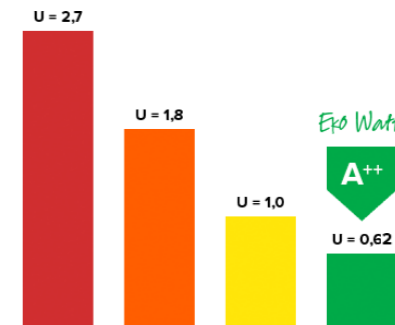

TUTUSTU, VERTAA JA VALITSE

Tämän päivän rakentamisessa ja remontoimisessa ikkunoiden ja ovien on pystyttävä täyttämään kaikki vaatimukset luotettavuuden, lämmöneristyksen ja kokonaisuadun suhteen. Hyvä ikkuna on kauniin ja yksilöllisen ulkonäön lisäksi kestävä, turvallinen, helppohoitoinen ja tiivis.

Lammin ikkunoiden puitteet ja karmit tehdään kotimaisesta vääntymättömästä liimapuurakenteisesta PEFC-sertifioidusta männystä. Ikkunoiden sisäpuutteet maalataan huonekalulaatuisiksi ja pinnoitetaan oksattomaksi lamelliilmatun karmirakenteen taustapuoli on myös pintakäsitelty. Karmi-tyydytykset ovat 110, 131, 145, 175 ja 200 mm.

Ikkunoiden heloituksessa käytetään ASSA-ABLOY-saranoita, lukkoja, pitkäkulkijoita, tuulijarruja ja aukipitolaiteita. Ikkunalukkojen ja -salpojen sekä ulkopuitteiden lukkojen telkipesät ovat terästä. Ikkunoiden alumiiniulkopuite on monikerrosrakenteinen ja helojen kohdalta vahvistettu. Tiivistyksenä on kolminkertainen erikoistiivistys. Ikkunoiden ääneneristys on erittäin tehokas. Korvausilmaventtiileinä piiloasennetut integroidut venttiilit. Saatavana yksilölliset mitoitusvaihtoehdot ja laaja väri- ja lisävarustevalikoima.

Lammin Watti
U-arvo 0,75 – 0,85
matalaenergia-
rakentamiseen

Lammin MSE-A
U-arvo 1,0
perusrakentamisen
normit täyttävä

ALUMIINISUOJATUT PUUIKKUNAT

Lammin alumiinisuojuetuilla puuikkunoilla voidaan rakentaa uutta tai vaalia vanhan rakennuskulttuurin perinteitä nykyaikaisin tuoterakentein. Valikoimasta löydät sopivan ikkunan niin uudis- kuin korjauskohteisiin, joissa uusiin ikkunat nykyaikaisiksi, mutta vanhojen ikkunoiden tyyli säilyttäen.