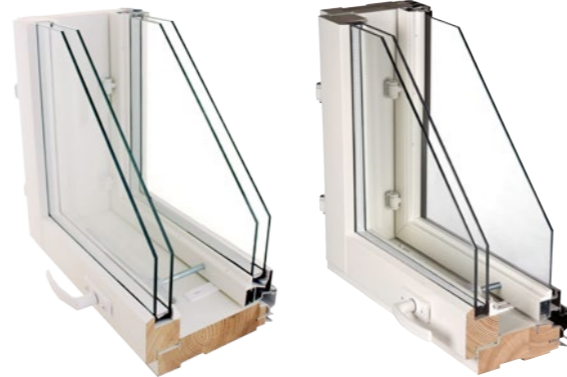

TUTUSTU, VERTAA JA VALITSE

Tämän päivän rakentamisessa ja remontoimisessa ikkunoiden ja ovien on pystyttävä täyttämään kaikki vaatimukset luotettavuuden, lämmöneristyksen ja kokonaisuadun suhteen. Hyvä ikkuna on kauniin ja yksilöllisen ulkonäön lisäksi kestävä, turvallinen, helppohoitoinen ja tiivis.

Lammin ikkunoiden puitteet ja karmit tehdään kotimaisesta vääntymättömästä liimapuurakenteisesta PEFC-sertifioidusta männystä. Ikkunoiden sisäpuutteet maalataan huonekalulaatuisiksi ja pinnoitetaan oksattomaksi lamelliilmatun karmirakenteen taustapuoli on myös pintakäsitelty. Karmi-tyydytykset ovat 110, 131, 145, 175 ja 200 mm.

Ikkunoiden heloituksessa käytetään ASSA-ABLOY-saranoita, lukkoja, pitkäkulkijoita, tuulijarruja ja aukipitolaiteita. Ikkunalukkojen ja -salpojen sekä ulkopuitteiden lukkojen telkipesät ovat terästä. Ikkunoiden alumiiniulkopuite on monikerrosrakenteinen ja helojen kohdalta vahvistettu. Tiivistyksenä on kolminkertainen erikoistiivistys. Ikkunoiden ääneneristys on erittäin tehokas. Korvausilmaventtiileinä piiloasennetut integroidut venttiilit. Saatavana yksilölliset mitoitusvaihtoehdot ja laaja väri- ja lisävarustevalikoima.

Lammin Watti
U-arvo 0,75 – 0,85
matalaenergia-
rakentamiseen

Lammin MSE-A
U-arvo 1,0
perusrakentamisen
normit täyttävä